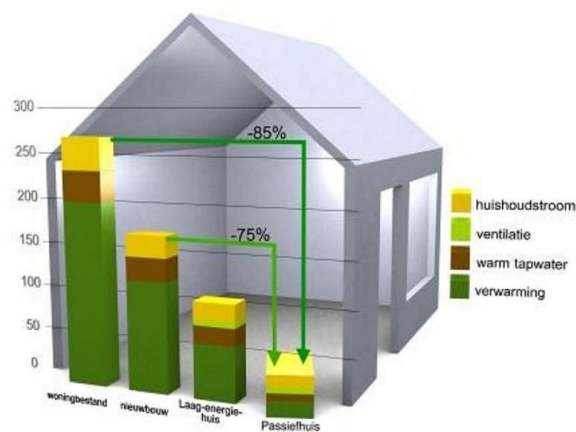

Van traditioneel tot 75% energie besparend prefab bouwen

In Nederland waren we (in tegenstelling tot het houtrijke Noord-Amerika en Scandinavië) als bouwbedrijven voor de bouwstoffen van oudsher aangewezen op klei, kalk en zand. Hiervan werden bakstenen, cement en beton vervaardigd, en later ook kalkzandsteen. Dit traditionele bouwsysteem voldeed altijd goed, maar met de steeds belangrijker wordende energie- en milieu-aspecten laat het zich minder gemakkelijk combineren.

Het houtskelet-bouwsysteem (HSB) daarentegen is daar wél heel goed mee te combineren. Het zeer lage energieverbruik, het ideale woonklimaat (winters warm, zomers koel), de uitstekende geluids- en brandwerende eigenschappen, en de grote vrijheid van vormgeving zijn redenen om steeds meer voor deze bouwmethode te kiezen.

Ook ons 75-jarige bouwbedrijf is van oudsher een traditionele bouwer, en zo bouwen we nog graag. Daarnaast echter maken we al sinds de jaren'80 prefab-houtskelet-bouw-elementen in onze eigen timmerfabriek. Anno nu pre-fabriceren we steeds vaker zeer energie-zuinige HSB-huizen en verzorgen we het gehele logistieke proces van ontwerp t/m de afbouw.