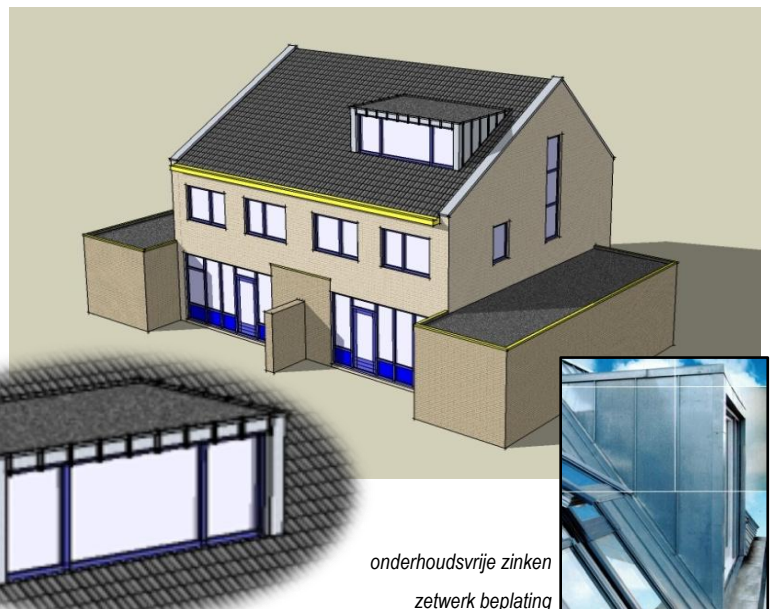

Onderwerp

Projekt-opties

LEEWARDEN-Goutum

12 huizen type Sartre

## Huis uitbreiden met een dakkapel

### Dakkapel 430 x 120 x 275 ( b x h x d )

- Levering + montage
- In de stijl van de architectuur van uw huis.
- Onderhoudsarme uitvoering.
- Geïsoleerde wanden met zinken beplating.
- Geïsoleerd dak met bitumen dakbedekking.
- Hoogrendements isolatieglas (HR++).
- Kunststof kozijn.
- Twee draaikiepramen, één ventilatierooster.
- Dakconstructie aanpassing.
- Bouwkundige afwerking
- Exclusief schilders- en installatiewerk.